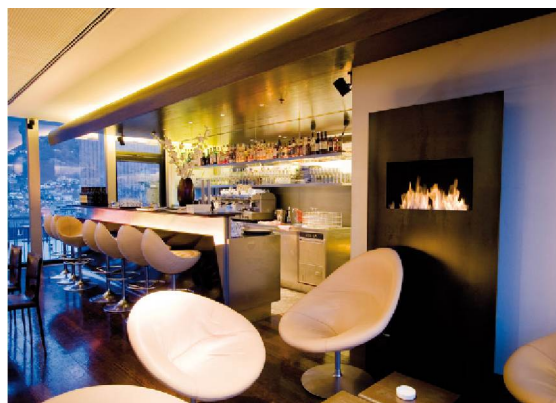

Screen

Screen

Höhe	170 cm
Breite	97 cm
Tiefe	30 cm
Gewicht	120 kg

Oberfläche:
warm gewalzter Stahl