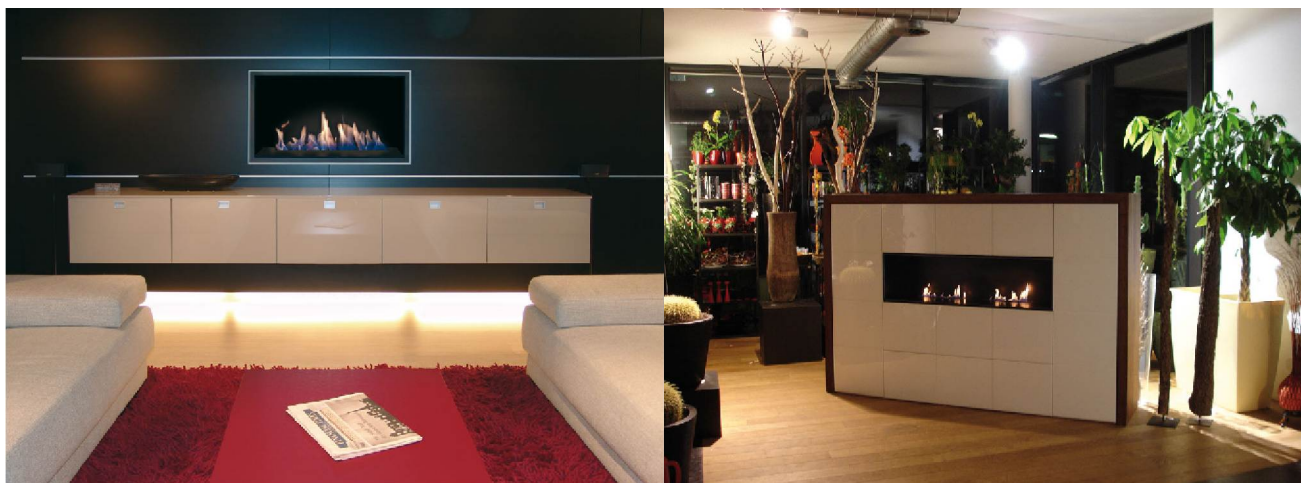

Das Flammenspiel in seiner edelsten Form

Offenes Feuer verbreitet Gemütlichkeit und Wärme. Es belebt Räume und schafft wohlige Geborgenheit. Bis jetzt war diese Behaglichkeit immer mit einem eigenen Rauchfanganschluss, arbeitsaufwendiger Holzbevorratung, dem Entfernen von Asche und der Reinigung der Kaminanlage verbunden. Die neue Generation des natürlichen Feuers braucht keinen Rauchfanganschluss. Es entsteht kein Rauch.

Unsere Designöfen setzen Akzente in jedem Raum. Styling, Technik und Verarbeitung ermöglichen nahezu überall einen geschmackvollen und sicheren Einsatz. Ob im Wohnbereich, Büro, Hotel, Wintergarten, Wellness oder Aussenbereich.

Flash Junior

Höhe 81,5 cm
Breite 40 cm
Tiefe 40 cm
Gewicht 32 kg

Fackel

Fackel

Mehrere gewünschte Größen für Innen- und Außenbereich erhältlich.

Standrohrlänge 120 cm

Oberfläche:
Edelstahl

Feuermöbel MF

Voll integrierbar, das sind die Feuermöbel, unabhängig davon für welchen Wandverbau, Sideboard oder Raumgestaltung Sie sich entscheiden. Feuermöbel sind individuell angepasst und können in nahezu jedem Objekt integriert werden.